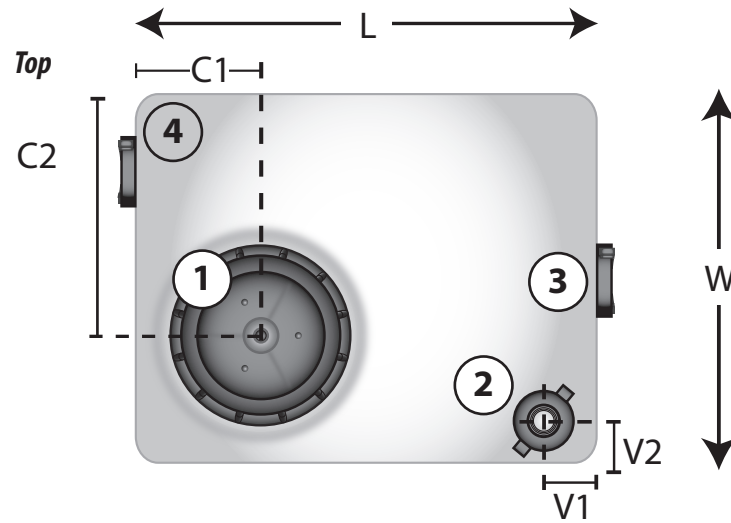

<b>Model</b>	<b>Pellet Weight</b>
<b>NB-6</b>	<b>25.0 #</b>

<b>Ratings &amp; Dimensions (in inches)</b>																		
<b>Model</b>	<b>MBH</b>	<b>GPH</b>	<b>L</b>	<b>W</b>	<b>H1</b>	<b>H2</b>	<b>1</b>	<b>C1</b>	<b>C2</b>	<b>2</b>	<b>V1</b>	<b>V2</b>	<b>3</b>	<b>I1</b>	<b>I2</b>	<b>4</b>	<b>O1</b>	<b>O2</b>
<b>NB-6</b>	<b>6000</b>	<b>45</b>	<b>16</b>	<b>12</b>	<b>11.25</b>	<b>8.25</b>	Cap 4 1/2" port	4 7/8	7 7/8	Vent 3/4" port	1 3/4	1 3/4	Inlet 1" port	6	1 3/4	Outlet 1" port	2 1/4	5 3/4