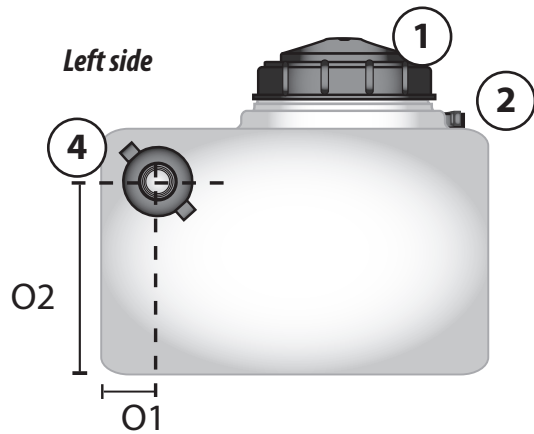

<b>Model</b>	<b>Pellet Weight</b>
<b>NB-6</b>	<b>25.0 #</b>

<b>Ratings &amp; Dimensions (in inches)</b>																		
<b>Model</b>	<b>MBH</b>	<b>GPH</b>	<b>L</b>	<b>W</b>	<b>H1</b>	<b>H2</b>	<b>1</b>	<b>C1</b>	<b>C2</b>	<b>2</b>	<b>V1</b>	<b>V2</b>	<b>3</b>	<b>I1</b>	<b>I2</b>	<b>4</b>	<b>O1</b>	<b>O2</b>
<b>NB-6</b>	<b>6000</b>	<b>45</b>	<b>16</b>	<b>12</b>	<b>11.25</b>	<b>8.25</b>	Cap 4 1/2" port	4 7/8	7 7/8	Vent 3/4" port	1 3/4	1 3/4	Inlet 1" port	6	1 3/4	Outlet 1" port	2 1/4	5 3/4