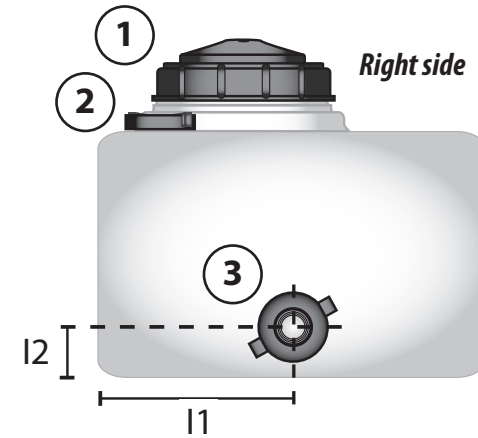

<b>Model</b>	<b>Pellet Weight</b>
<b>NB-6</b>	<b>25.0 #</b>

<b>Ratings &amp; Dimensions (in inches)</b>																		
<b>Model</b>	<b>MBH</b>	<b>GPH</b>	<b>L</b>	<b>W</b>	<b>H1</b>	<b>H2</b>	<b>1</b>	<b>C1</b>	<b>C2</b>	<b>2</b>	<b>V1</b>	<b>V2</b>	<b>3</b>	<b>I1</b>	<b>I2</b>	<b>4</b>	<b>O1</b>	<b>O2</b>
<b>NB-6</b>	<b>6000</b>	<b>45</b>	<b>16</b>	<b>12</b>	<b>11.25</b>	<b>8.25</b>	Cap 4 1/2" port	4 7/8	7 7/8	Vent 3/4" port	1 3/4	1 3/4	Inlet 1" port	6	1 3/4	Outlet 1" port	2 1/4	5 3/4