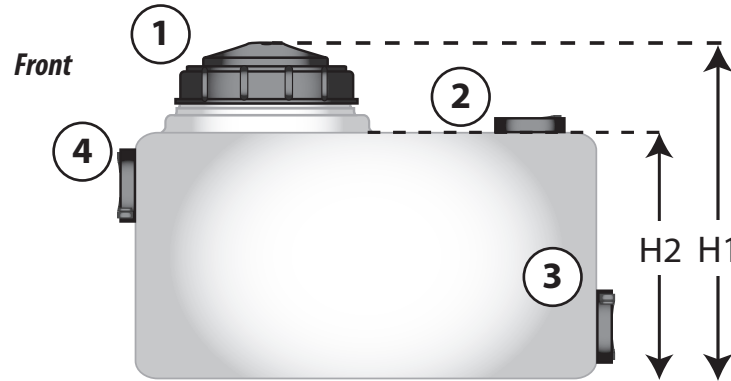

<b>Model</b>	<b>Pellet Weight</b>
<b>NB-6</b>	<b>25.0 #</b>

<b>Ratings &amp; Dimensions (in inches)</b>																		
<b>Model</b>	<b>MBH</b>	<b>GPH</b>	<b>L</b>	<b>W</b>	<b>H1</b>	<b>H2</b>	<b>1</b>	<b>C1</b>	<b>C2</b>	<b>2</b>	<b>V1</b>	<b>V2</b>	<b>3</b>	<b>I1</b>	<b>I2</b>	<b>4</b>	<b>O1</b>	<b>O2</b>
<b>NB-6</b>	<b>6000</b>	<b>45</b>	<b>16</b>	<b>12</b>	<b>11.25</b>	<b>8.25</b>	Cap 4 1/2" port	4 7/8	7 7/8	Vent 3/4" port	1 3/4	1 3/4	Inlet 1" port	6	1 3/4	Outlet 1" port	2 1/4	5 3/4